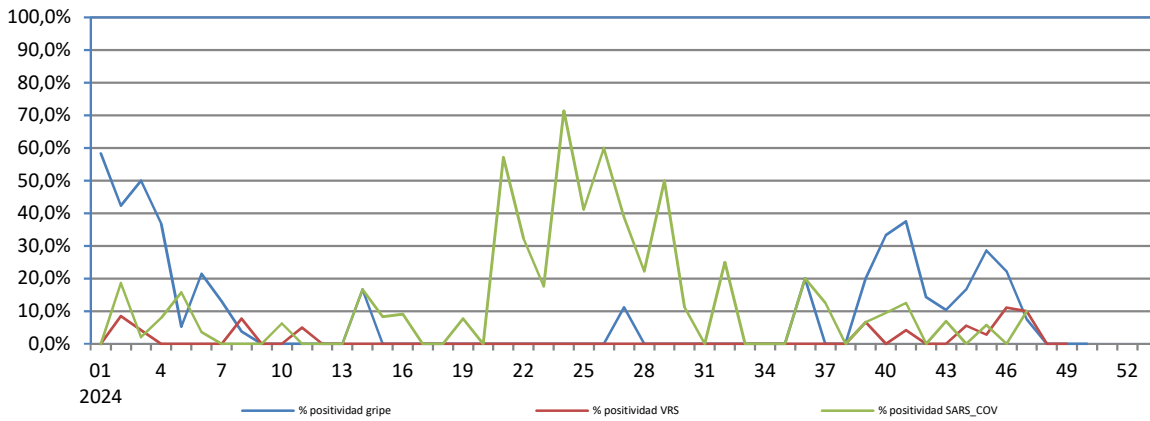

Número de casos notificados en la semana	174
Tasa de incidencia semanal (por cien mil habitantes)	578,03

Tasas de incidencia semanal IRAs.
Detecciones (Centinela y No Centinela) Gripe y Virus Respiratorio Sincitial.
Vigilancia Centinela La Rioja 2024

Tasas de incidencia semanal IRAs por grupo de edad.
Vigilancia Centinela La Rioja 2024

Tasas de detección Gripe, SARS-Cov-2 y Virus Respiratorio Sincitial en AP Vigilancia Centinela La Rioja 2024

La Rioja

VIGILANCIA DE INFECCIÓN RESPIRATORIA AGUDA GRAVE. SEMANA 47/2024

Número de casos IRAG notificados en la semana	45
Población semanal cubierta	247481
Tasa de incidencia semanal (por cien mil habitantes)	18,18