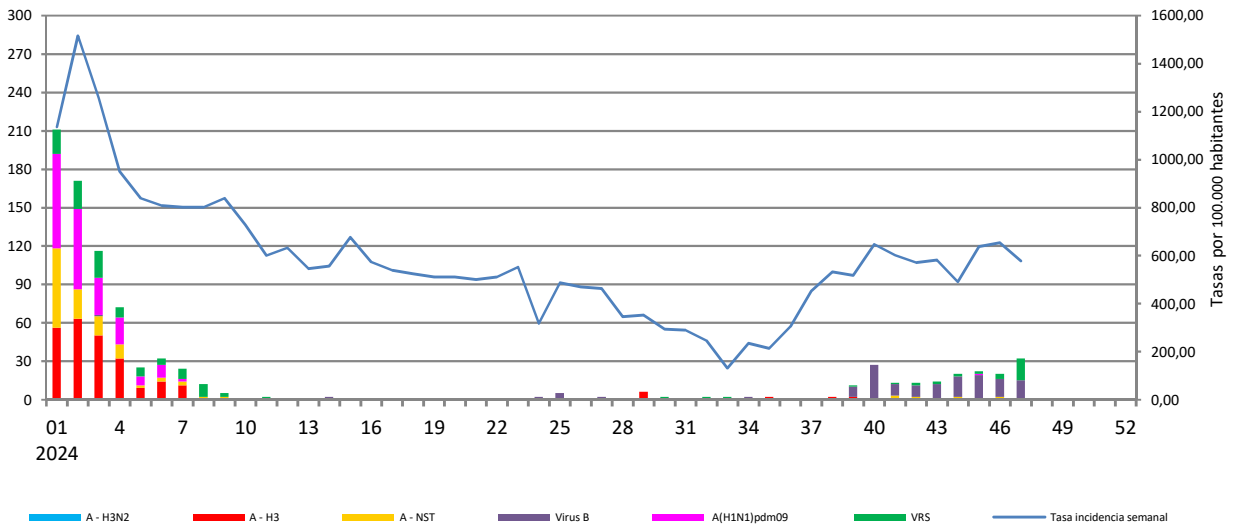

Número de casos notificados en la semana	174
Tasa de incidencia semanal (por cien mil habitantes)	578,03

Tasas de incidencia semanal IRAs.
Detecciones (Centinela y No Centinela) Gripe y Virus Respiratorio Sincitial.
Vigilancia Centinela La Rioja 2024

Tasas de incidencia semanal IRAs por grupo de edad.
Vigilancia Centinela La Rioja 2024

Tasas de detección Gripe, SARS-Cov-2 y Virus Respiratorio Sincitial en AP Vigilancia Centinela La Rioja 2024

La Rioja

VIGILANCIA DE INFECCIÓN RESPIRATORIA AGUDA GRAVE. SEMANA 47/2024

Número de casos IRAG notificados en la semana	45
Población semanal cubierta	247481
Tasa de incidencia semanal (por cien mil habitantes)	18,18