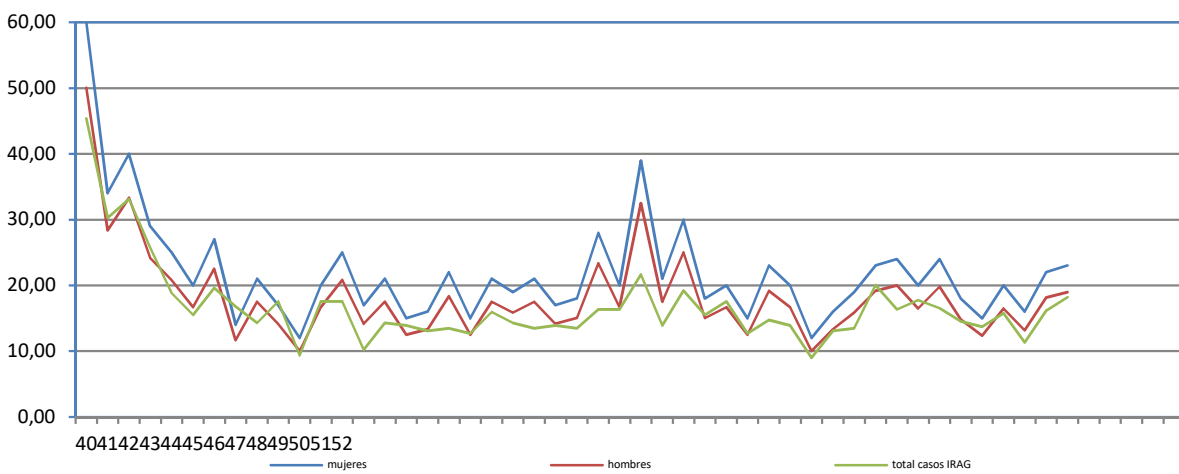

Tasas de incidencia semanal IRAG por grupo de edad.
Vigilancia Centinela La Rioja 2024

La Rioja

VIGILANCIA DE INFECCIÓN RESPIRATORIA AGUDA GRAVE. SEMANA 47/2024

Número de casos IRAG notificados en la semana	45
Población semanal cubierta	247481
Tasa de incidencia semanal (por cien mil habitantes)	18,18

Tasas de incidencia semanal IRAG por sexo
Vigilancia Centinela La Rioja 2024