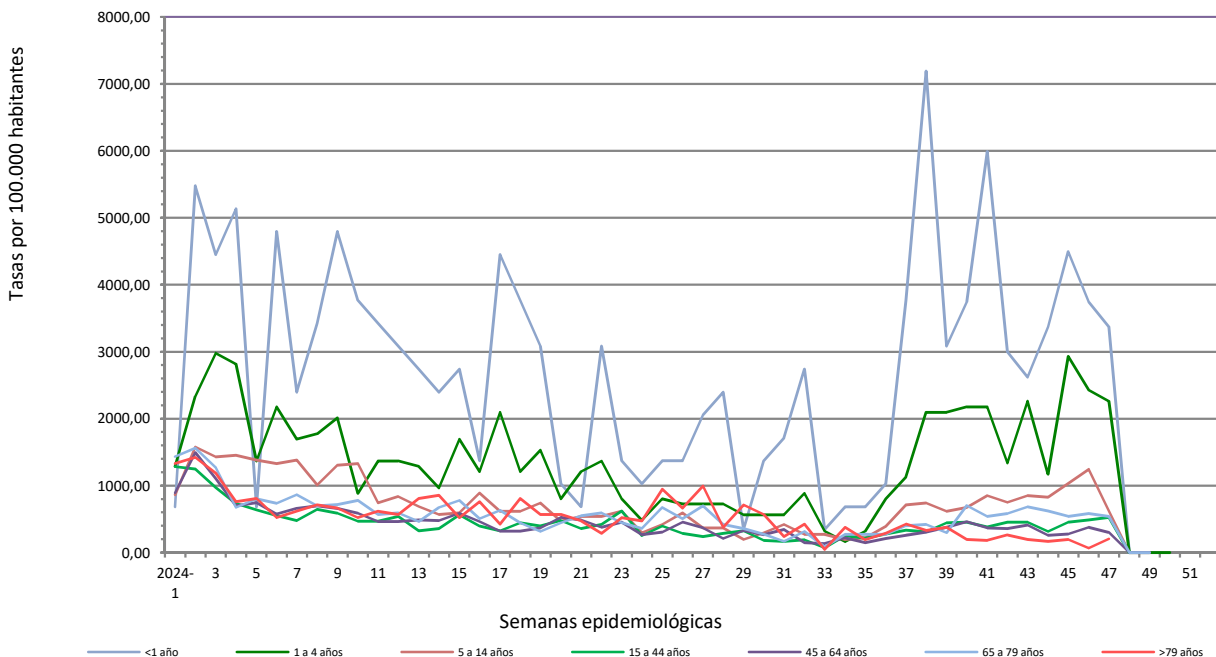

Número de casos notificados en la semana	174
Tasa de incidencia semanal (por cien mil habitantes)	578,03

Tasas de incidencia semanal IRAs.
Detecciones (Centinela y No Centinela) Gripe y Virus Respiratorio Sincitial.
Vigilancia Centinela La Rioja 2024

Tasas de incidencia semanal IRAs por grupo de edad.
Vigilancia Centinela La Rioja 2024

Tasas de detección Gripe, SARS-Cov-2 y Virus Respiratorio Sincitial en AP Vigilancia Centinela La Rioja 2024

La Rioja

VIGILANCIA DE INFECCIÓN RESPIRATORIA AGUDA GRAVE. SEMANA 47/2024

Número de casos IRAG notificados en la semana	45
Población semanal cubierta	247481
Tasa de incidencia semanal (por cien mil habitantes)	18,18